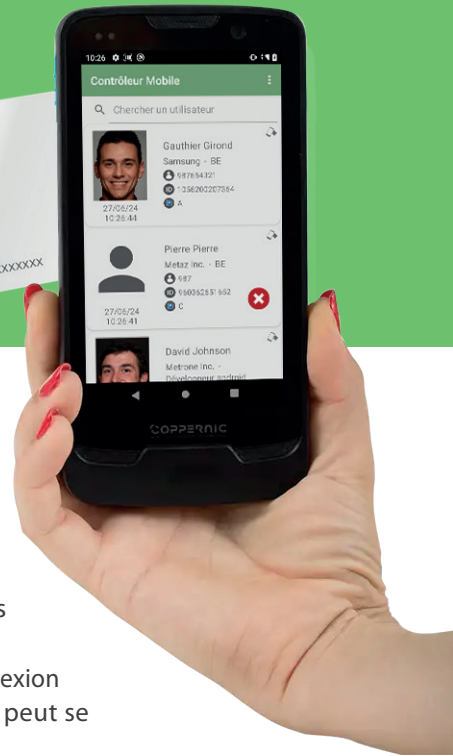

TERMINAL DE CONTRÔLE MOBILE

31-TCM01

- ▶ Contrôle de badge mobile :
 - Identité du porteur
 - Validité des droits d'accès
- ▶ Lecteur de badge sans fil
- ▶ Lecteur de QRCode
- ▶ Mode Online via Wi-fi
- ▶ Mode Offline avec base de données synchronisable
- ▶ Terminal compact et renforcé – IP67 - MIL-STD-810G
- ▶ Possibilité de bloquer le terminal sur l'application Synchronic
- ▶ Compatible Radius 802.1x
- ▶ Ecran tactile 5" HD

Le terminal mobile permet de lire un badge MIFARE® DESFire® et de contrôler la validité des droits d'accès, en interrogeant le serveur de contrôle d'accès « Mode Online », ou sa base de données locale « Mode Offline ».

Le mode Online peut-être établi par une connexion Wi-fi ou 4G. En Offline la base de données peut se synchroniser via une connexion Wi-fi.

Terminal de contrôle mobile renforcé

Le 31-TCM01 est un terminal de contrôle renforcé, permettant le contrôle d'identité d'un porteur de badge et de vérifier la validité de ses droits d'accès, le tout directement sur le terrain par un gardien de sécurité, un rondier...

La base de données du système de contrôle d'accès peut-être interrogée en Online via une connexion Wi-fi / 4G ou synchronisée en mode Offline.

Lecteur de badge

En plus du contrôle de badge, le TCM01 propose également des fonctionnalités avancées de lecteur de badge, permettant par exemple la gestion des points de rassemblement. Il est aussi possible d'utiliser une combinaison badge + code grâce à un clavier virtuel intégré directement sur le contrôleur.