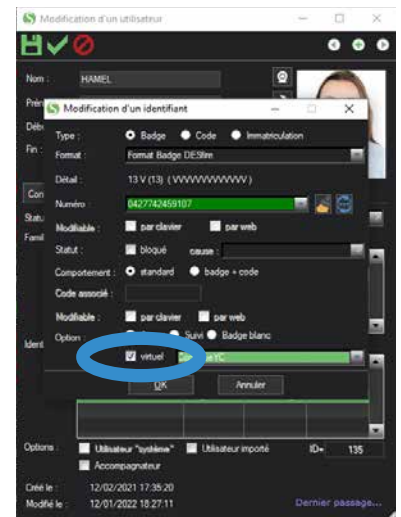

Intégration PCPass Evolution

Création et enrôlement des badges directement via PCPass Evolution avec envoi de mail pour la génération du badge sur le mobile (à partir des badges bleus).

Plusieurs formats

Les lecteurs blue sont disponibles sous différents formats :